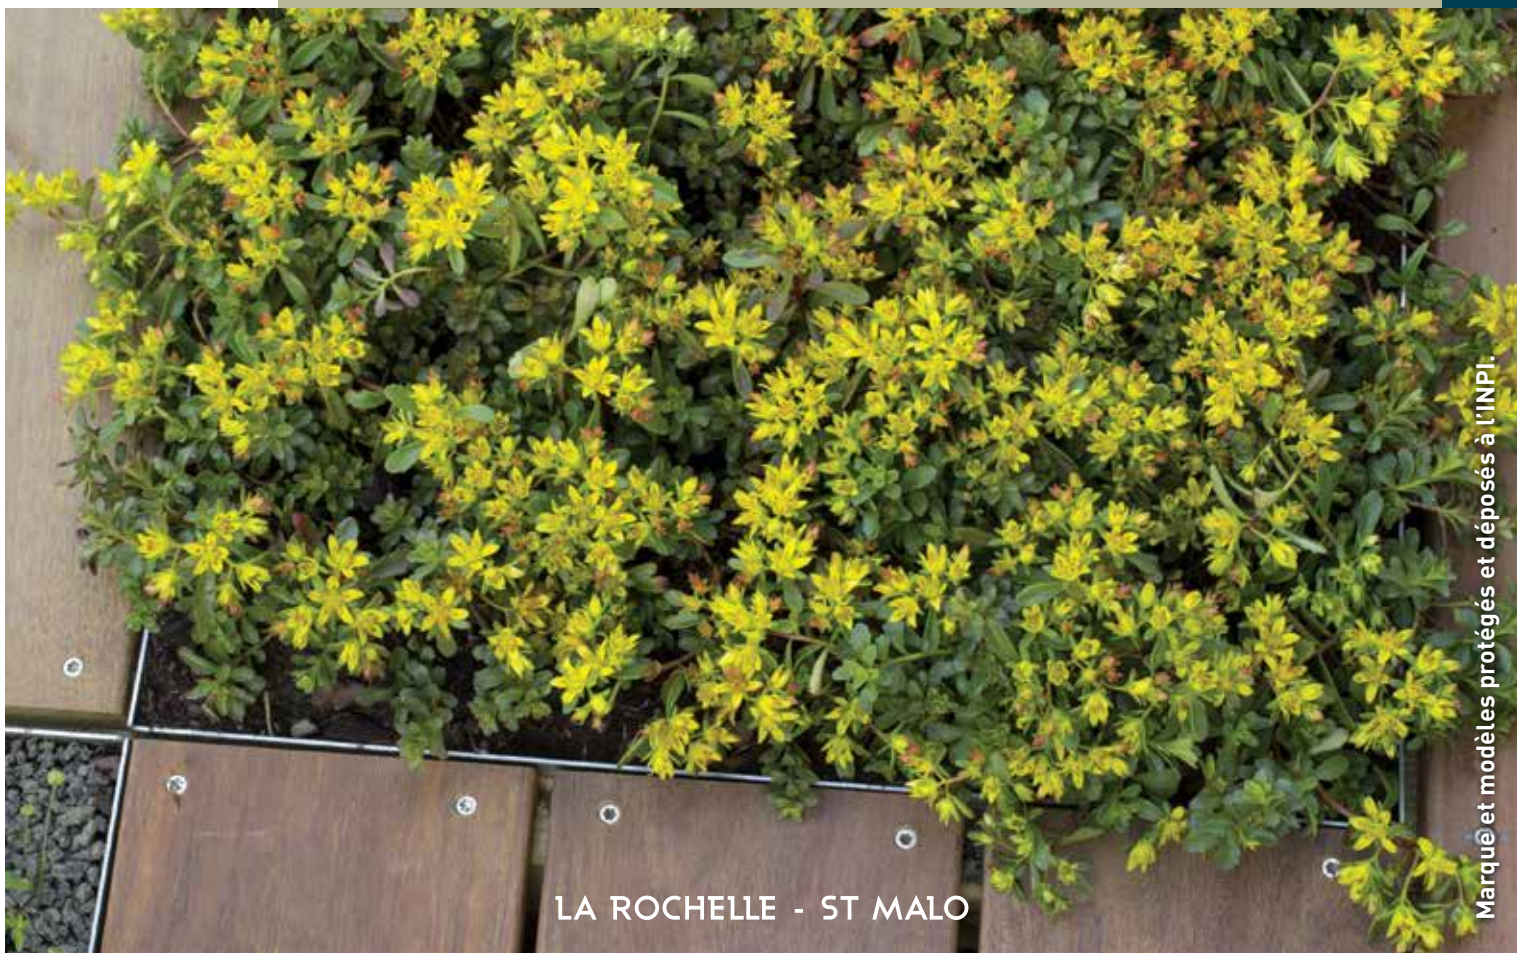

LA ROCHELLE - ST MALO

Marque et modèles protégés et déposés à l'INPI.