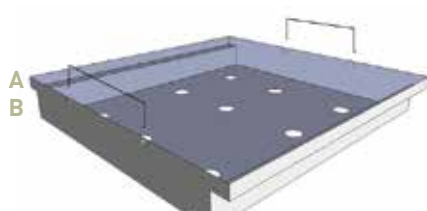

Dalle standard végétalisée

- NOUVELLES PERSPECTIVES DE DESIGN SUR TERRASSE -
Nos dalles sont conçues pour une installation très simple.

Dimensions: 45 x 45 cm

Profondeur: 8.5 cm

Poids total: ≈ 18 kg

A=18 mm
B=67 mm

Disponible partout en France.
Expédié en carton de 18 kg.

- 1 Marge de quelques millimètres prévue pour le travail du bois
- 2 Angle ouvert pour le passage de sur-épaisseur (type plots ou autres)

POSSIBILITÉ DALLES SUR MESURE

- + Une seule pièce en acier galvanisé de 1,5 mm d'épaisseur, très résistante au temps.
- + Supporte le poids d'un individu marchant dessus.
- + Inter-changez les dalles selon vos envies, grâce aux poignées de prise en main (fournies avec la dalle).
- + Palette végétale sélectionnée pour un entretien minimum.
- + Les modules sont percés pour un drainage classique, l'étanchéité de la terrasse est indemne.
- + Le passage d'un tuyau goutte à goutte est possible.
- + **Pas de coupe de lame** : la dimension du module est étudiée pour s'implanter parfaitement à côté de 3 lames de 14.5 cm de large (largeur standard).

Lambourde de 70 x 70 mm ► PLACEZ VOS DALLES OU VOUS LE SOUHAITEZ
Lambourde d'une hauteur < 70 mm ► PLACEZ VOS DALLES ENTRE LES PLOTS

Jardin
des
DALLES
CRÉATEUR D'ESPACE NATURE

Nous vous proposons une *palette végétale*
garantissant une homogénéité qualitative & pérenne.