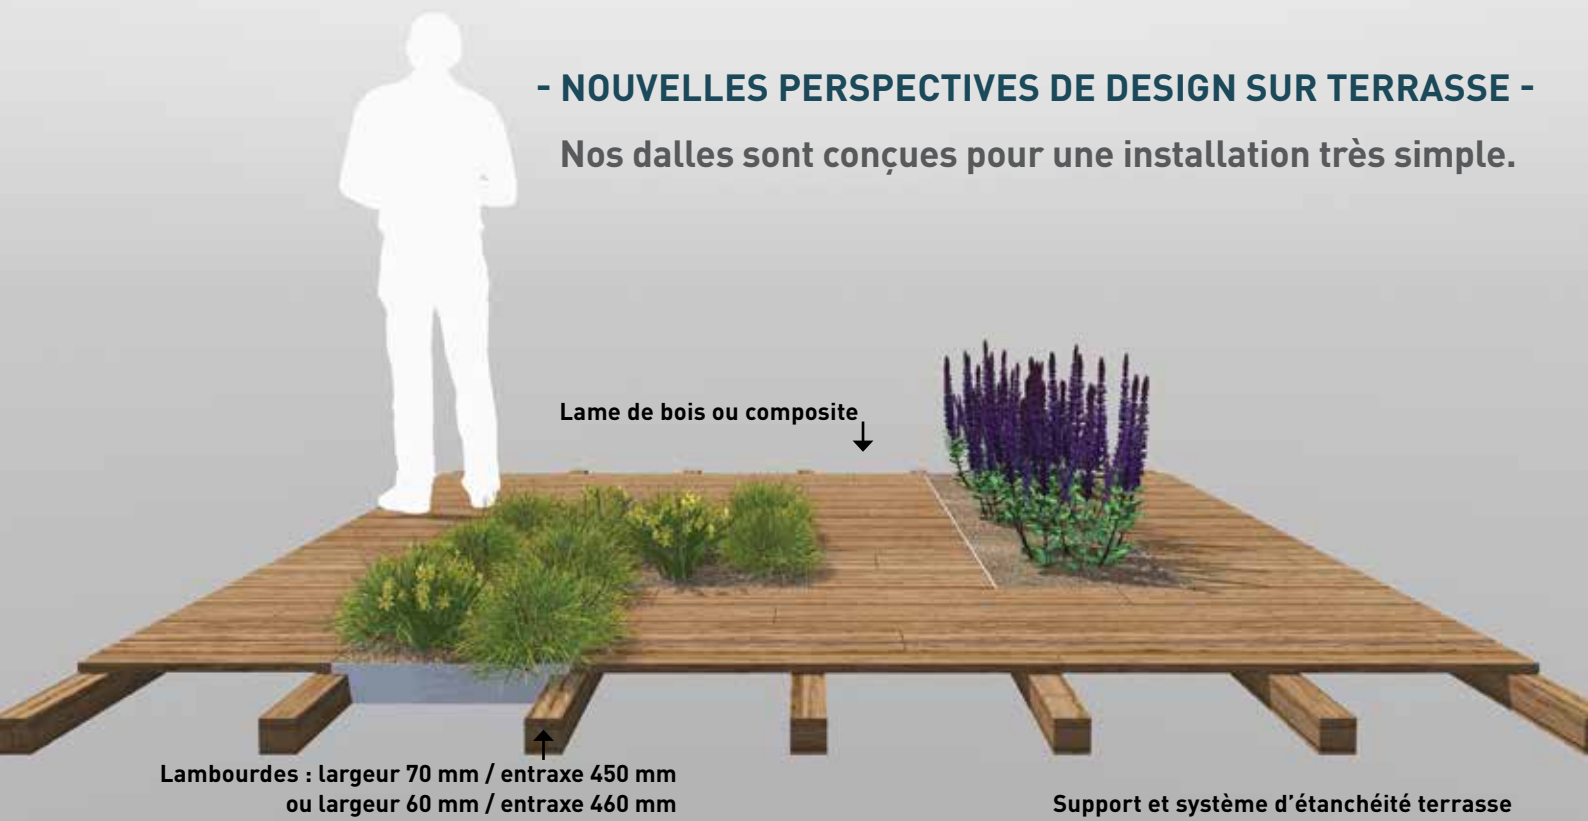

Dalle standard végétalisée

- NOUVELLES PERSPECTIVES DE DESIGN SUR TERRASSE -
Nos dalles sont conçues pour une installation très simple.

Dimensions: 45 x 45 cm

Profondeur: 8.5 cm

Poids total: ≈ 18 kg

A=18 mm
B=67 mm

Disponible partout en France.
Expédié en carton de 18 kg.

- 1 Marge de quelques millimètres prévue pour le travail du bois
- 2 Angle ouvert pour le passage de sur-épaisseur (type plots ou autres)

POSSIBILITÉ DALLES SUR MESURE

- + Une seule pièce en acier galvanisé de 1,5 mm d'épaisseur, très résistante au temps.
- + Supporte le poids d'un individu marchant dessus.
- + Inter-changez les dalles selon vos envies, grâce aux poignées de prise en main (fournies avec la dalle).
- + Palette végétale sélectionnée pour un entretien minimum.
- + Les modules sont percés pour un drainage classique, l'étanchéité de la terrasse est indemne.
- + Le passage d'un tuyau goutte à goutte est possible.
- + **Pas de coupe de lame** : la dimension du module est étudiée pour s'implanter parfaitement à côté de 3 lames de 14.5 cm de large (largeur standard).

Lambourde de 70 x 70 mm ► PLACEZ VOS DALLES OU VOUS LE SOUHAITEZ
Lambourde d'une hauteur < 70 mm ► PLACEZ VOS DALLES ENTRE LES PLOTS

Jardin
des
DALLES
CRÉATEUR D'ESPACE NATURE

Nous vous proposons une *palette végétale*
garantissant une homogénéité qualitative & pérenne.